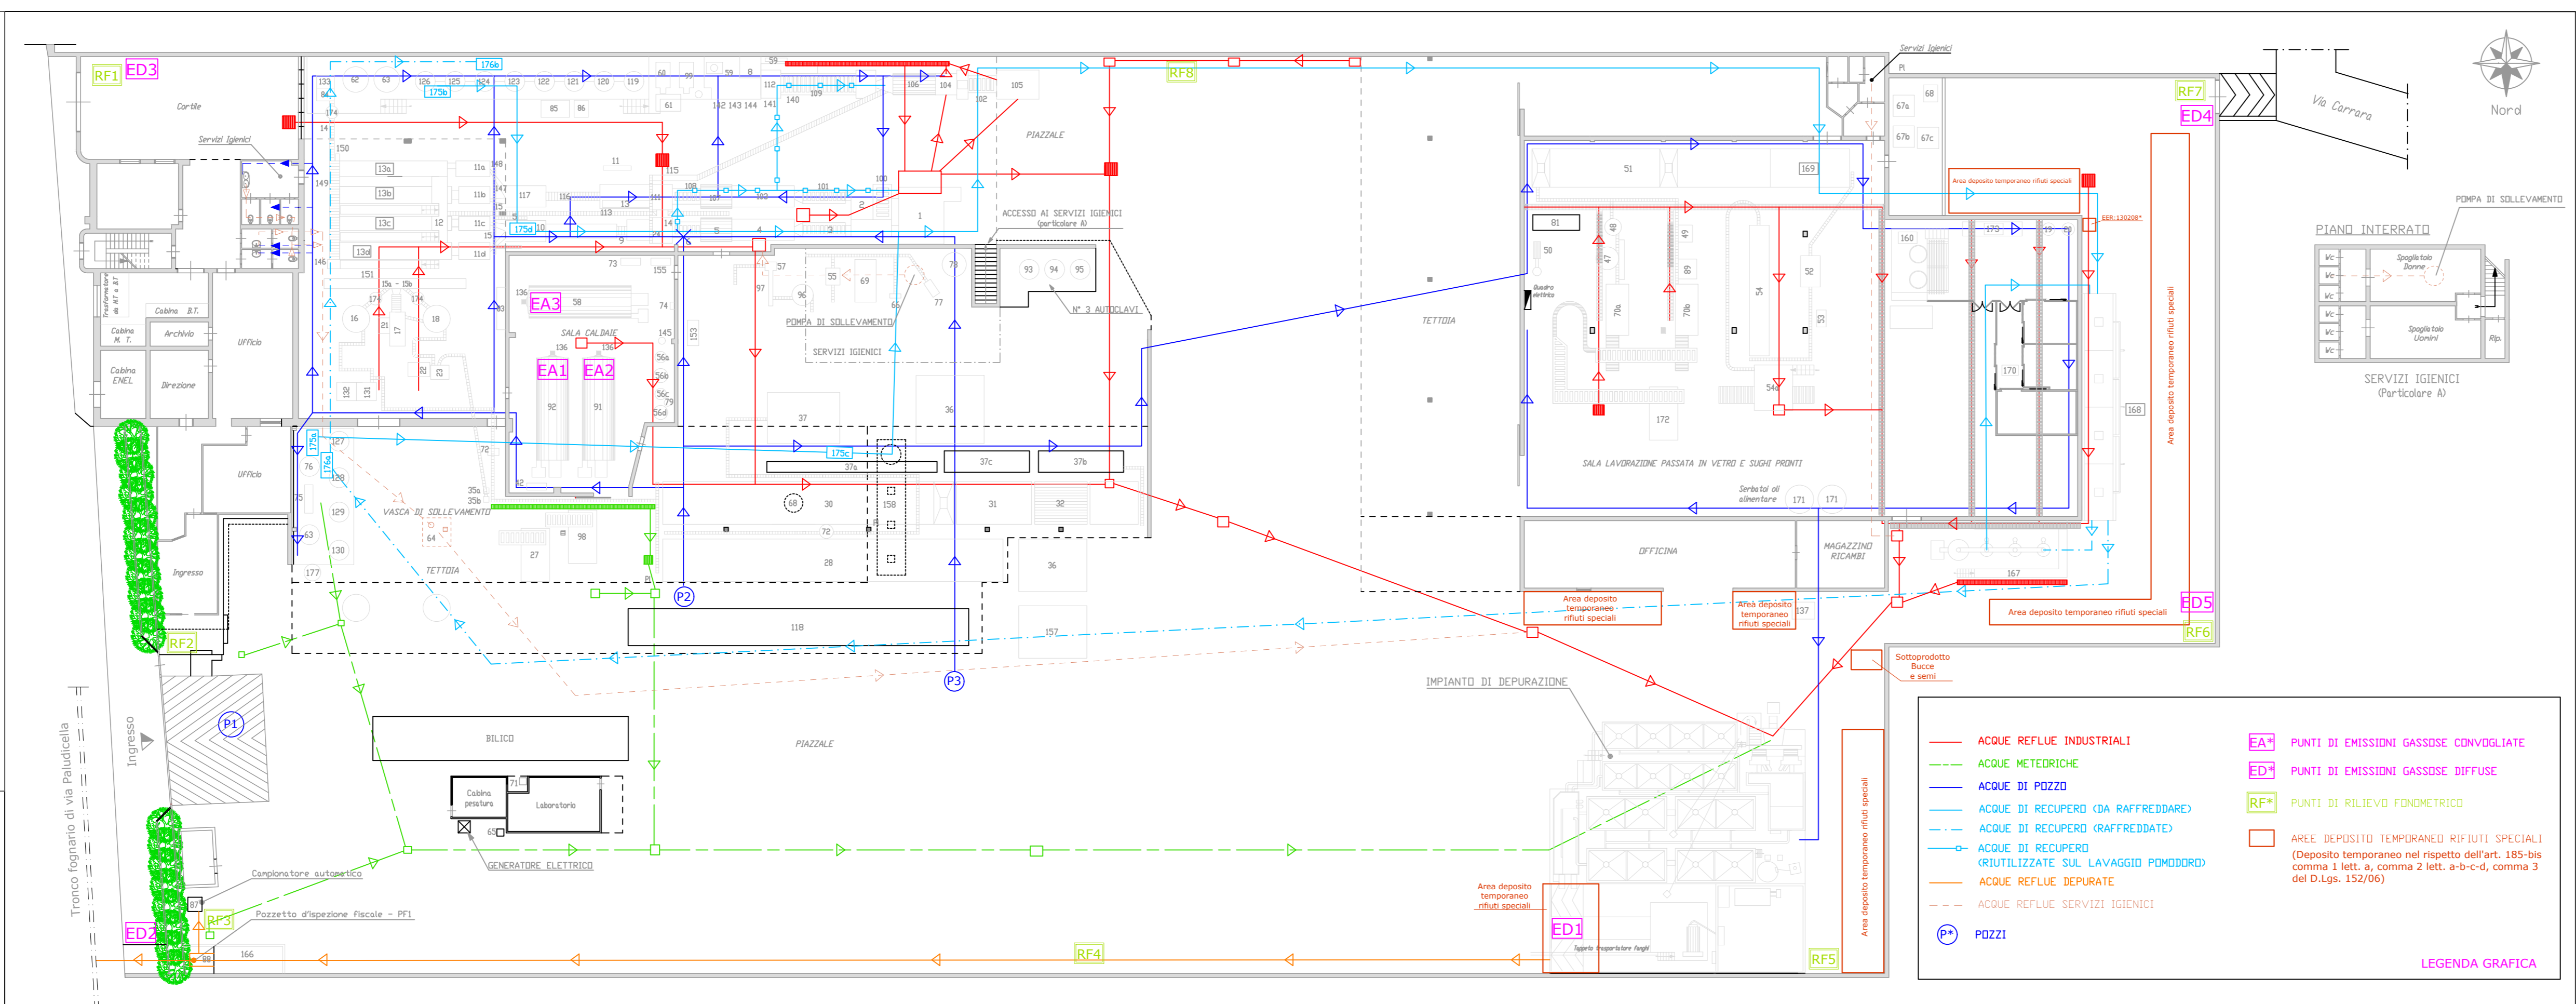

COMUNE DI SANT'ANTONIO ABATE
Provincia di Napoli

Autorizzazione Integrata Ambientale
DLgs 152/06

COMMITTENTE: La Torrente srl

TITOLO ELABORATO

SCALA

Tav. S

DATA

18.01.2023

Il Tecnico

arch. Eugenio D'AMBROSIO

Aut. Min. Reg. n. 10009 del 20/11/2014

--- ACQUE REFLUE INDUSTRIALI	EA3	PUNTI DI EMISSIONI GASSOSE CONDENSATE
--- ACQUE METEORICHE	ED3	PUNTI DI EMISSIONI GASSOSE DIFFUSE
--- ACQUE DI POZZO	RF1	PUNTI DI RILEVIO FUMIDIMETRICI
--- ACQUE DI RECUPERO (DA RAFFREDDARE)		
--- ACQUE DI RECUPERO (DA RAFFREDDARE)		
--- ACQUE DI RECUPERO (SOTTILEZZATE) SDA LAVAGGIO POMICODORO		
--- ACQUE REFLUE, DEPURATE		
--- ACQUE REFLUE, SERVIZI IGIGIENI		
Ⓞ POZZI		

LEGENDA GRAFICA